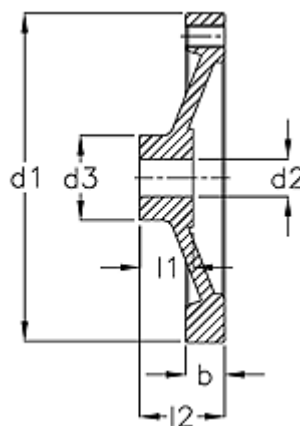

Article number: 20346306

Description: E+G Handwheel
GN 321.5-140-K14-A-DR

Measures

b	= 21
d1	= 140
d2 H7	= 14
d3	= 33
l1	= 20
l2	= 48.0